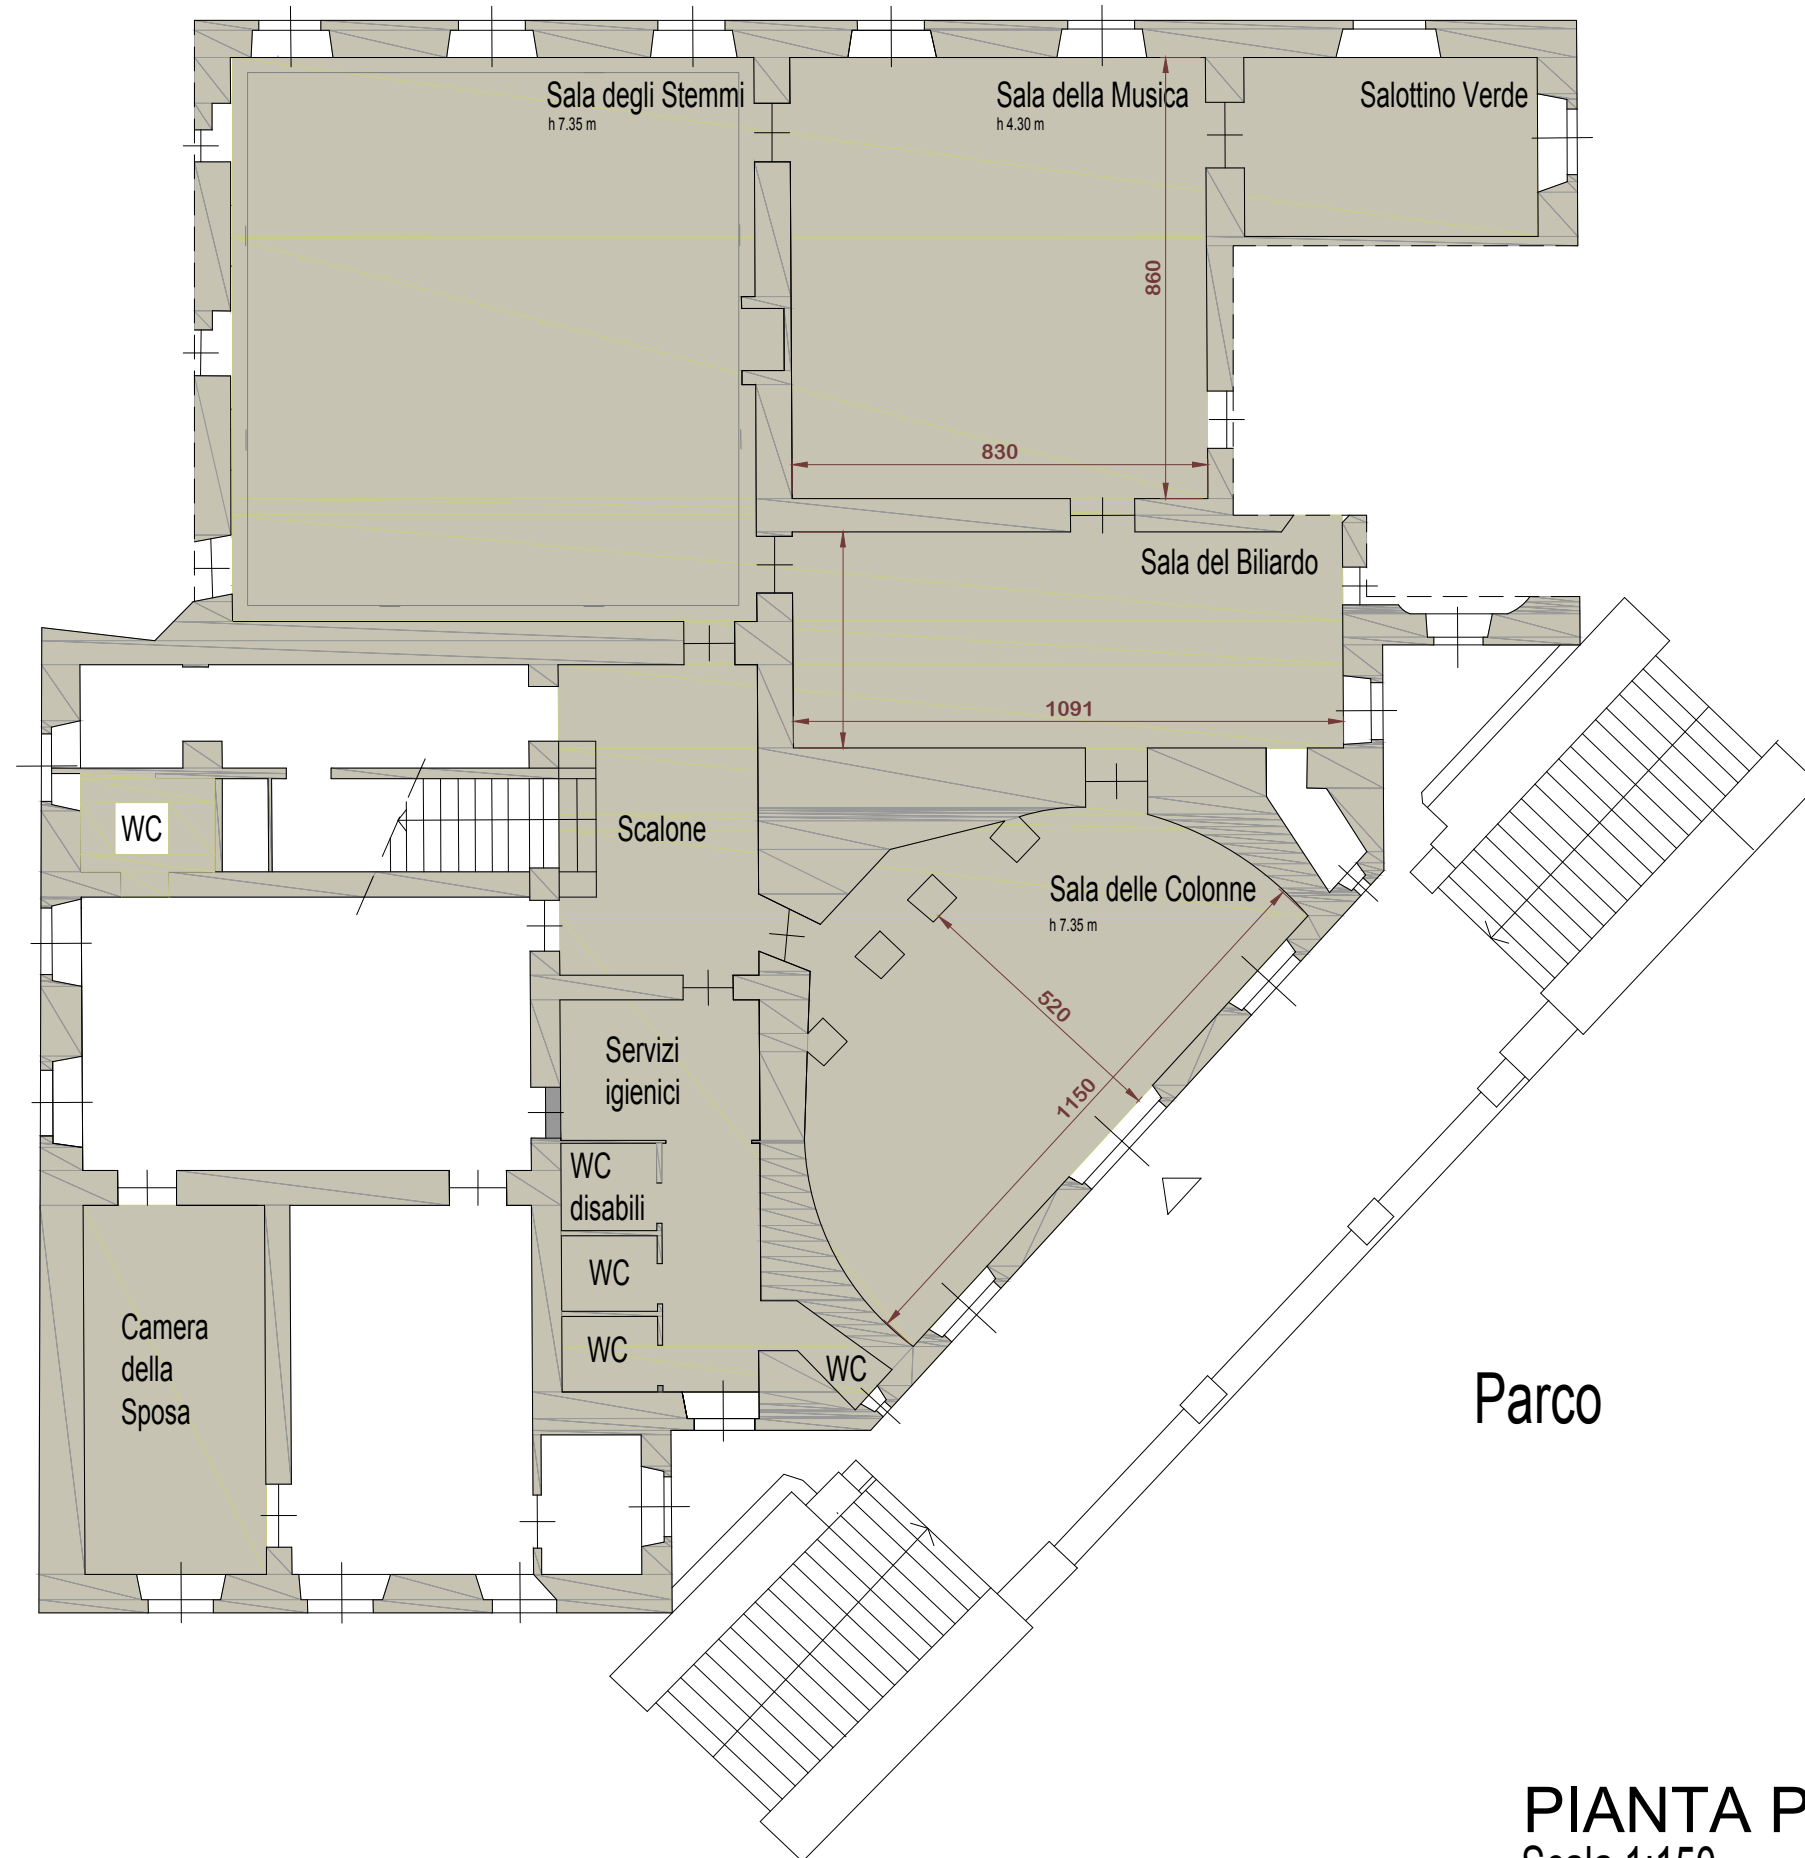

CASTELLO DI COLLEGNO

BARONI GUIDOBONO CAVALCHINI

Spazi per eventi

PIANTA PIANO TERRENO
Scala 1:150